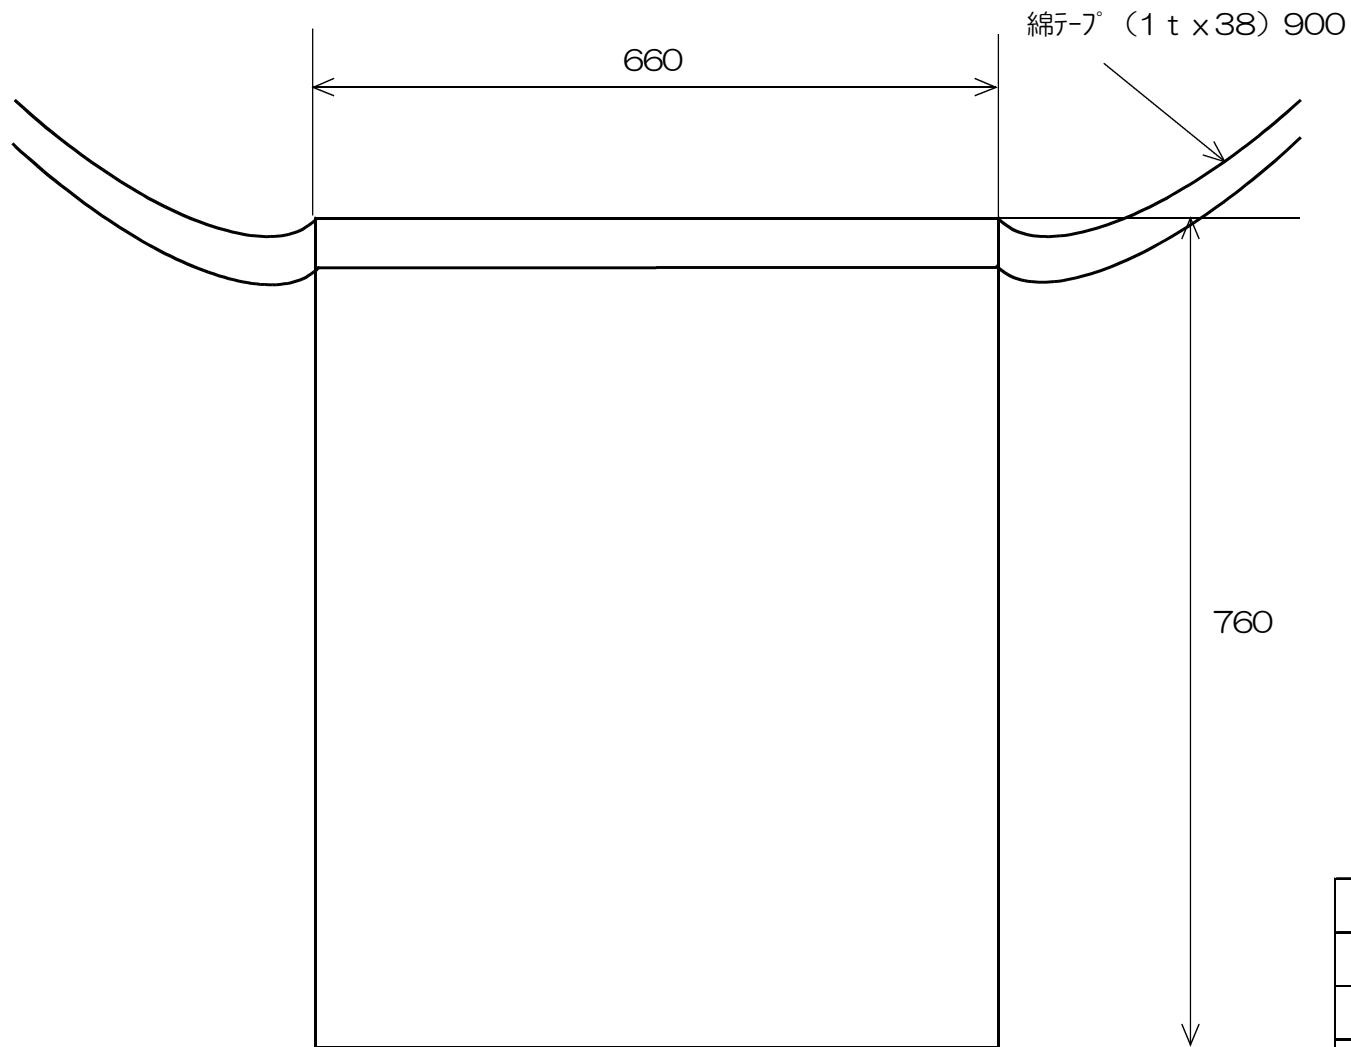

AS-5 腰前掛仕様図

表地	ALATX(カーボン50%、アラミド50%)
裏地	9A綿布(防災加工付)
縫製糸	アラミド(難燃性)
図番 2007061905-M	
株式会社 アサヒ産業	