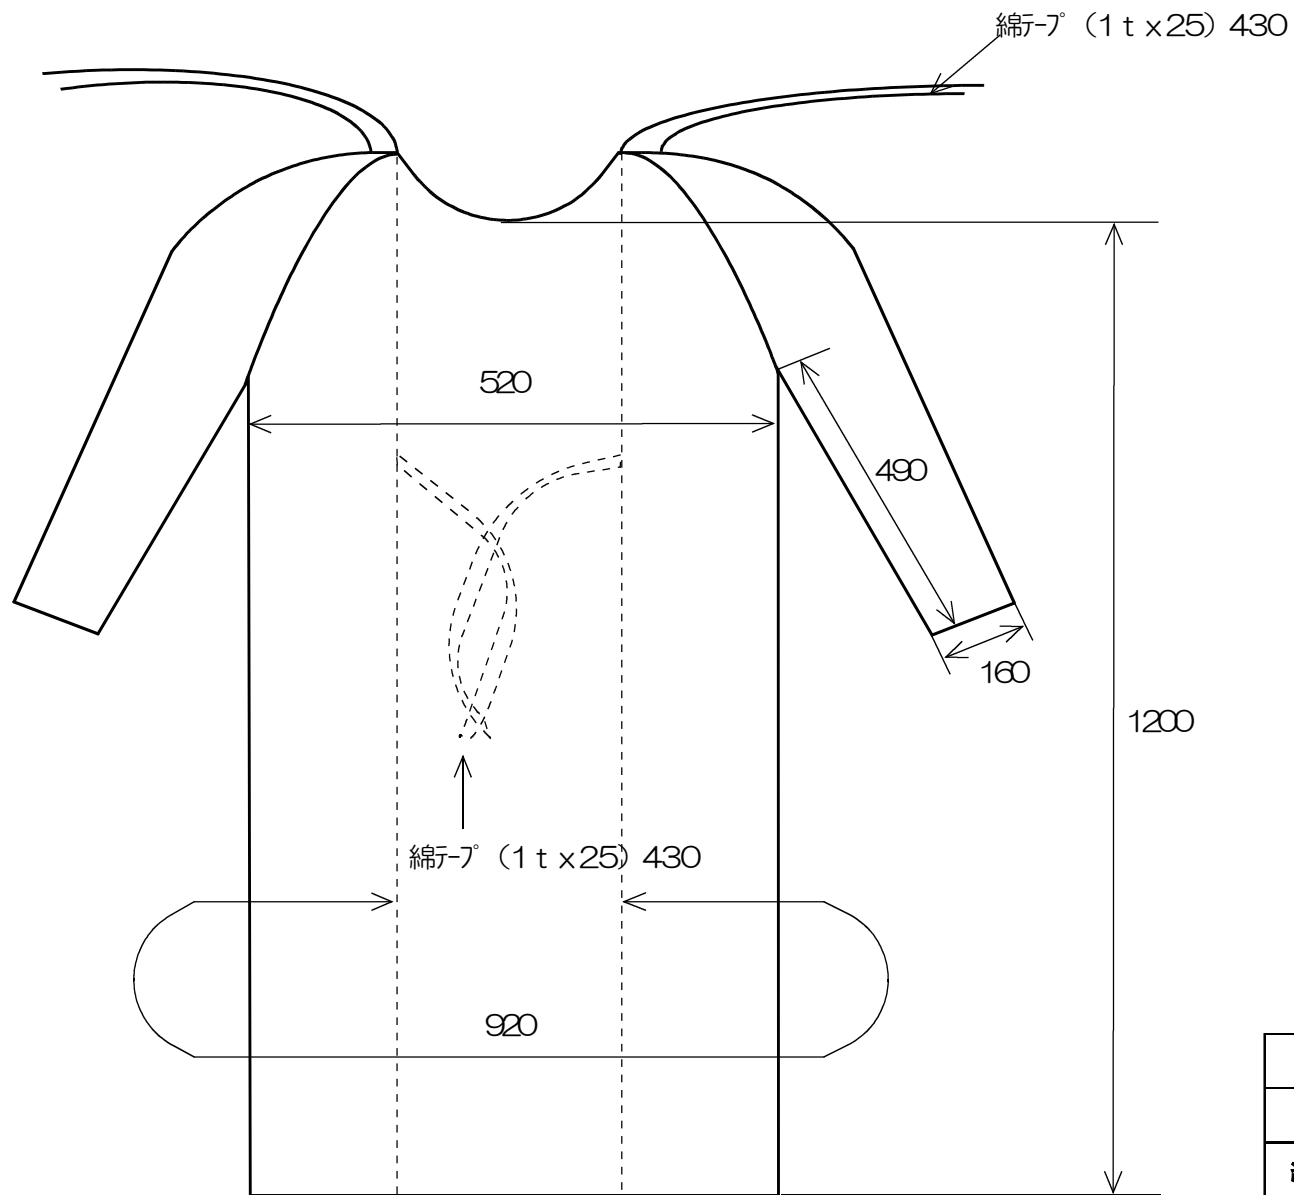

AT-11 AS型袖付エプロン1200L 仕様図

表地	AT-11
裏地	なし
縫製糸	アラミド(難燃性)
図番 20141107	
株式会社 アサヒ産業	