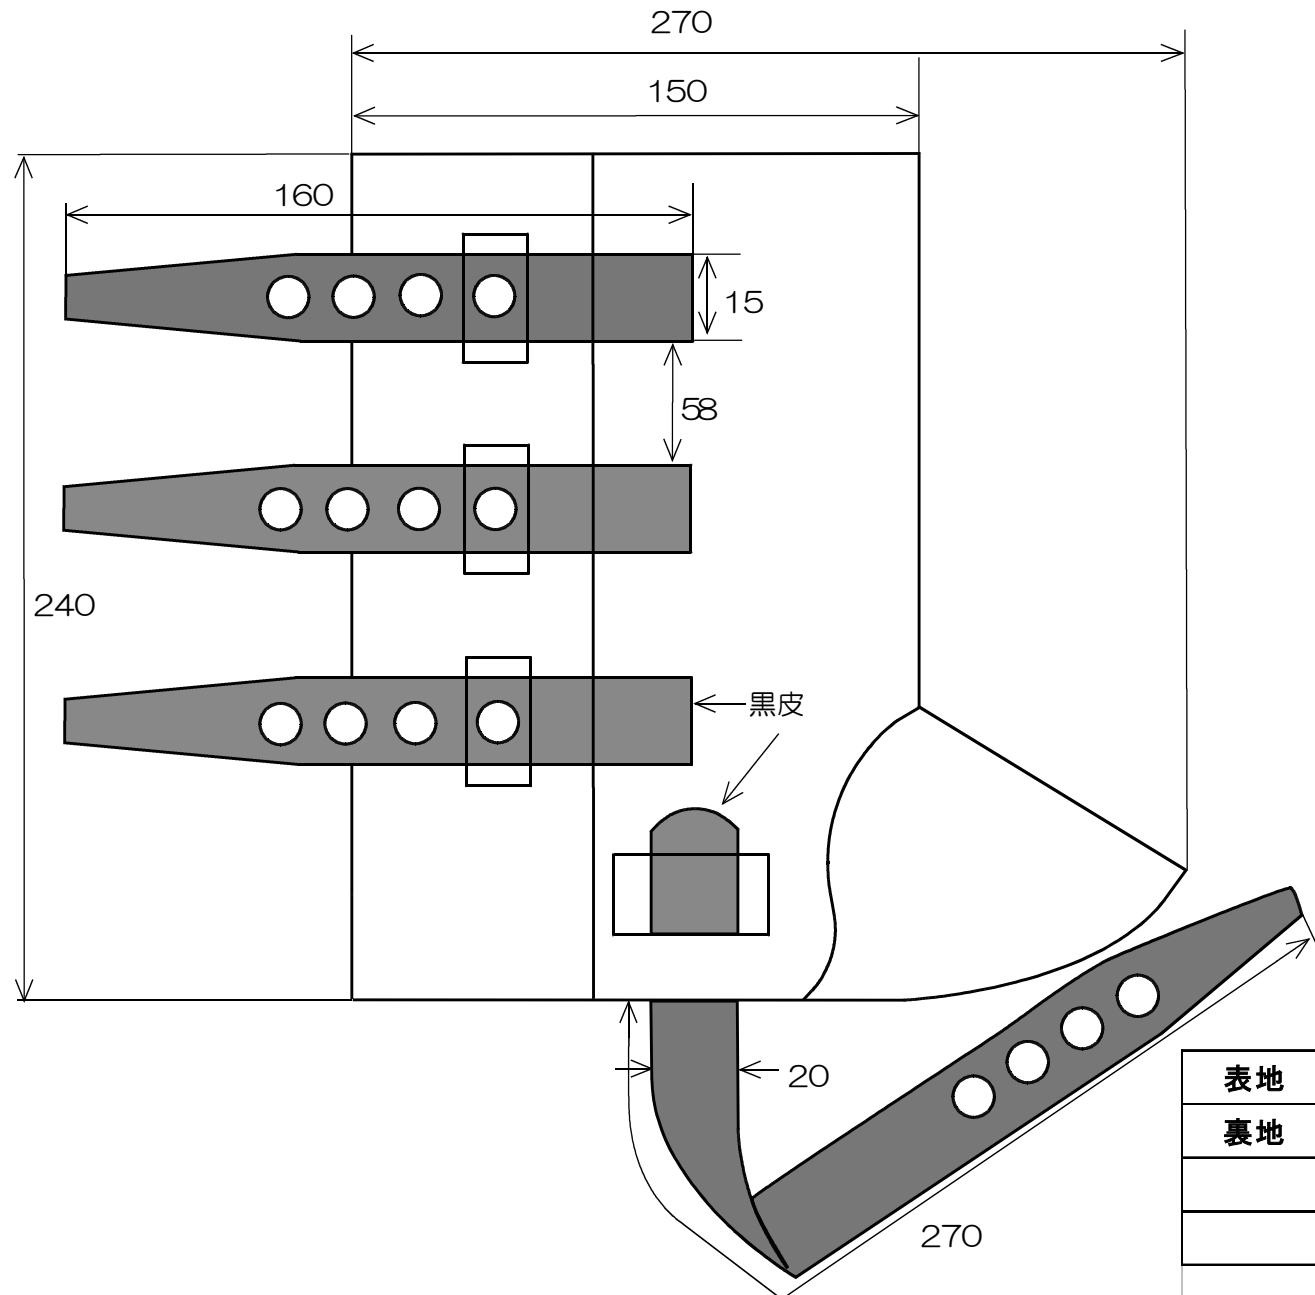

AS-1 2足カバー仕様図

表地	ALATX(カーボン50%、アラミド50%)
裏地	9A綿布(防炎加工付)
図番 2007061912-M	
株式会社 アサヒ産業	