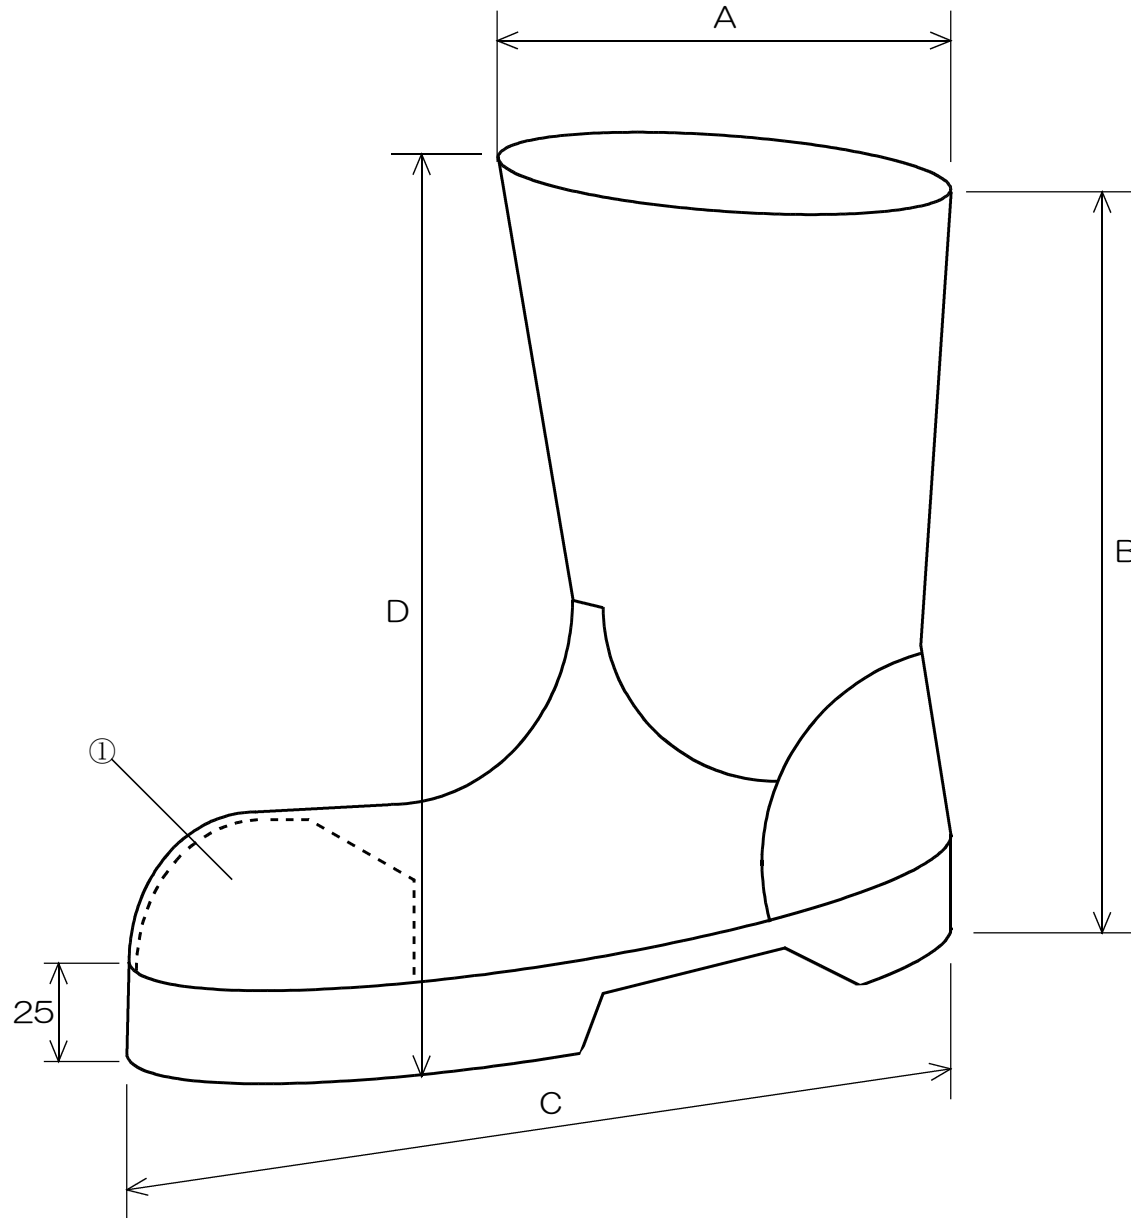

AS-11 半長靴仕様図

サイズ	A	B	C	D
26cm	175	250	290	290
27cm	185	265	300	300
28cm	190	265	310	310

⑦	中 敷	ウレタン・合成皮革
⑥	底	合 成 ゴ ム
⑤	断 熱 材	コ ル ク
④	帆 布	3 3 号
③	裏 地	断熱フェルト
②	アルミニイズド布	ALレーヨン
①	先 し ん	鋼 板
図番 2007061911-M		
株式会社 アサヒ産業		