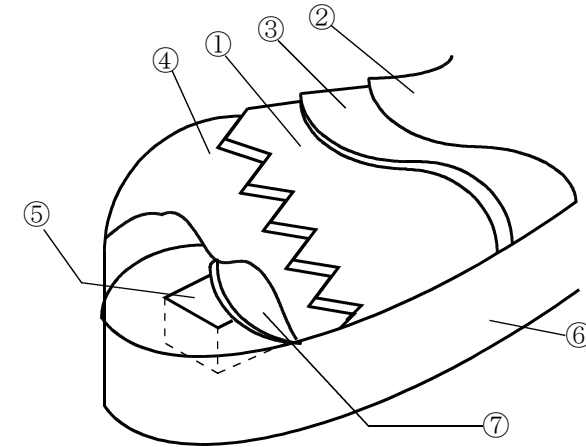

AS-11 半長靴仕様図

サイズ	A	B	C	D
26cm	175	250	290	290
27cm	185	265	300	300
28cm	190	265	310	310

⑦	中 敷	ウレタン・合成皮革
⑥	底	合 成 ゴ ム
⑤	断 熱 材	コ ル ク
④	帆 布	3 3 号
③	裏 地	断熱フェルト
②	アルミニイズド布	ALレーヨン
①	先 し ん	鋼 板
図番 2007061911-M		
株式会社 アサヒ産業		